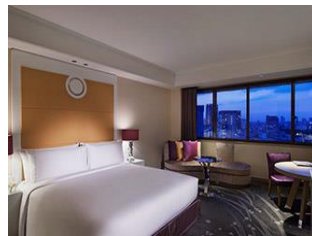

Time to play golf !

HOTEL in Tokyo

HOTEL

Tokyo Marriott Tokyo 东京万豪酒店

酒店内完美融合御殿山文化孕育的典雅之作，以及可满足移动设备用户生活方式的舒适性，视野辽阔无极，犹如耸立于都市之巅的一片绿洲，提供奢华的宜居环境，以及绝美的动人景观。

Deluxe Room 36m²

房间位于2-12楼，客房享有时尚的氛围，配有平面卫星电视，冰箱，电话，迷你吧和提供茶包的电热水壶，并设有带浴缸和各类洗浴用品的连接浴室。

Park Hyatt Tokyo 东京柏悦酒店

装潢出自知名设计师之手，融入精致时尚的高雅品位，视野辽阔无极，饱览壮丽东京夜景，犹如耸立于都市之巅的一片绿洲，提供奢华的宜居环境，以及绝美的动人景观。

1 King Bed 45m²

房间朝南可远眺代代木公园，新宿御苑以及被绿色包围的东京街道，拥有北海道木镶板和埃及棉床单，在深浴缸放松身心。

GOLF COURSE

GOLF

东京自由鸟俱乐部

本日给大家提供的是1976年开放至今,一直以法人会员为中心的高级接待场地,也是路线率在东京都的高尔夫球场称为顶级.由罗伯特·村岛设计,自然美丽的路线。位于东京都青梅市的丘陵地,远望武藏野的绿和多摩的群山,融合了这些自然景观造就了这美丽的vip路线。在这片土地上孕育的32年的情趣和历史,成为了热爱高尔夫的高群体交流的舞台。